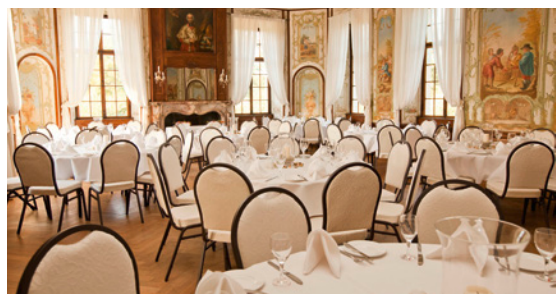

Tel.: +49 2226 10050 | www.schlossmiel.de

12 Kilometer westlich von Bonn liegt in der Gemeinde Swisttal-Miel das Schloss Miel. Weit weg vom Alltagsstress und vor atemberaubender Kulisse – im barocken Schlosspark oder in den historischen Sälen des Schlosses mit original erhaltenen Wandgemälden von Francois Rousseau, im kleinen oder großen Kreis, vom opulenten Gala-Dinner über Open-Air Veranstaltungen bis zur Tagung.

The Miel Castle in municipality of Swisttal-Miel is situated 12 km west of Bonn. Far away from the stress of everyday life and with a breath-taking backdrop – in the baroque castle park or in the historical halls of the castle with original, preserved wall paintings by Francois Rousseau, in a small or large group, from opulent gala dinners to open air events and conferences.